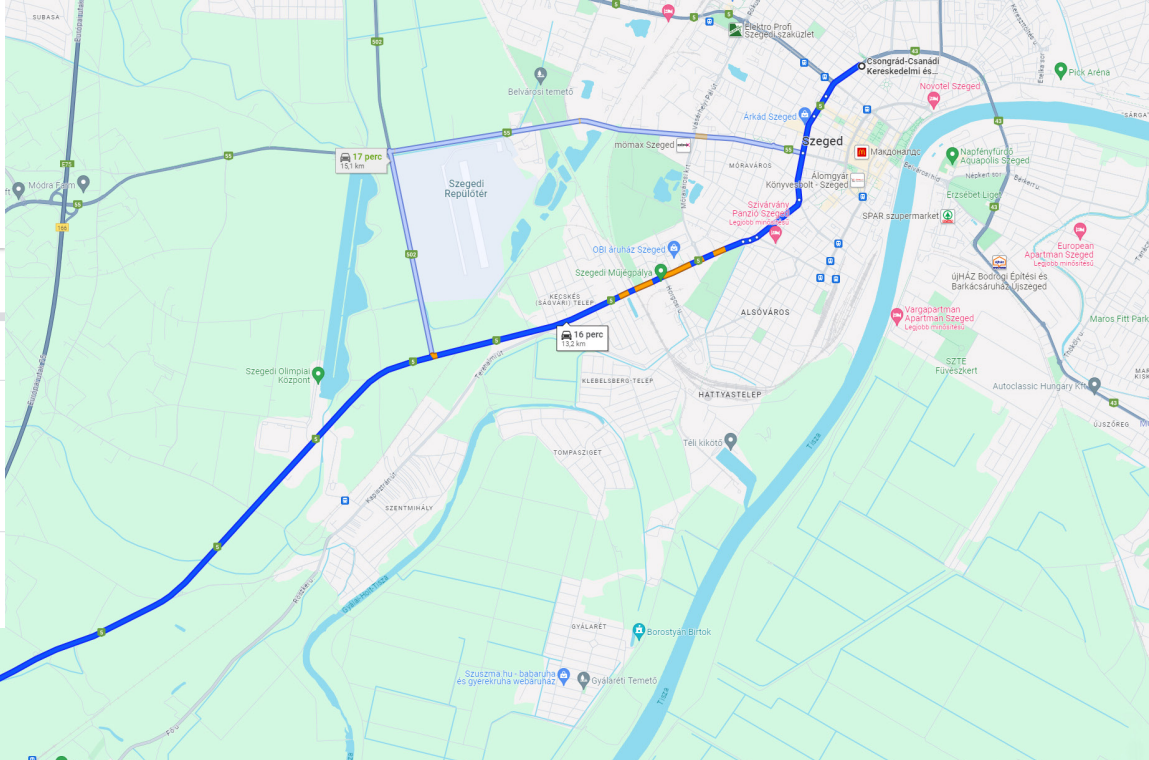

Legjobb 16 perc 35 perc 3 óra 1 47 perc

Csongrád-Csanádi Kereskedelmi és Ipark

Moltech AH Kft., Röske 039/49 hrsz, II. I

Úti cél hozzáadása

Indulás most Beállítások

Útvonalterv elküldése telefonra

**a következőn keresztül: Szabadkai út** **16 perc**  
 14 perc forgalom nélkül 13,2 km  
[Részletek](#)

**a következőn keresztül: 55. út** **18 perc**  
 16 perc forgalom nélkül 15,1 km

**Ügyfél parkoló**

**moltech**

MOLTECH AH ANYAGMOZGATÁS- ÉS HAJTÁSTECHNIKAI KFT.